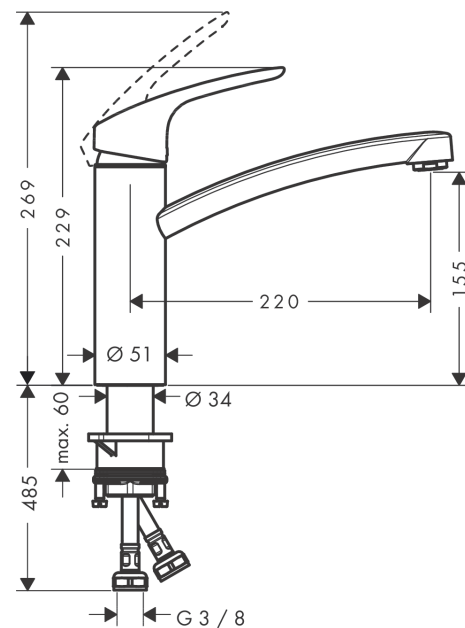

Focus**1-greps kjøkkenarmatur 160**Overflater: **krom** Art. nr. : **31806000**

F

Beskrivelse**Informasjon**

- ComfortZone 160
- svingområde 360°
- normal stråle
- gjennomstrømningsmengde 12 l/min
- keramisk innmat
- G 3/8-tilslutningsslanger
- passer til gass gjennomstrømningsvarmer
- SVGW 0706-5234
- DVGW NW-6506BR5780
- ETA VA 1.42/19796
- ACS 17 ACC LY 655, valide jusqu'au 20.06.2022
- WRAS 1809061
- WRAS 1809061
- Kiwa K6161_Mechanical Mixers EN817
- SINTEF 1744

Teknologi**Sertifikater****Produktbilde****Måltegning**

Focus**1-greps kjøkkenarmatur 160**

Overflater: krom Art. nr. : 31806000

**Gjennomstrømningsdiagram**

Focus

1-greps kjøkkenarmatur 160

Overflater: krom Art. nr. : 31806000

F

Eksplosjonstegning

Produksjonsår: >04/17

Focus**1-greps kjøkkenarmatur 160**Overflater: **krom** Art. nr. : **31806000****Reservedelsliste**

Produksjonsår: >04/17

Pos.	Beskrivelse	Art. nr.	PC	PU
1	handle	95543000	0	1
2	screw cover	96338000	0	1
3	flange	97995000	0	1
4	nut	97996000	0	1
5	O-Ring 30x2	98186000	0	1
6	cartridge, assy	92730000	0	1
7	locking screw for handle	96059000	0	1
8	seal	95008000	0	1
9	spout cpl.	98349000	0	1
10	aerator M24x1 (15 l/min)	13913000	0	1
11	adapter for cartridge	98750000	0	1
12	O-Ring 36x2,5	98190000	0	1
13	sealing set	98702000	0	1
14	O-ring 41x2	98212000	0	1
15	support	97523000	0	1
16	fixing set (Ø 34)	95049000	0	1
17	lever collar	97548000	0	1
18	connection hose 600 mm M8x0,75 G3/8	96556000	0	1
19	O-ring 6,6x1,6	93019000	0	1