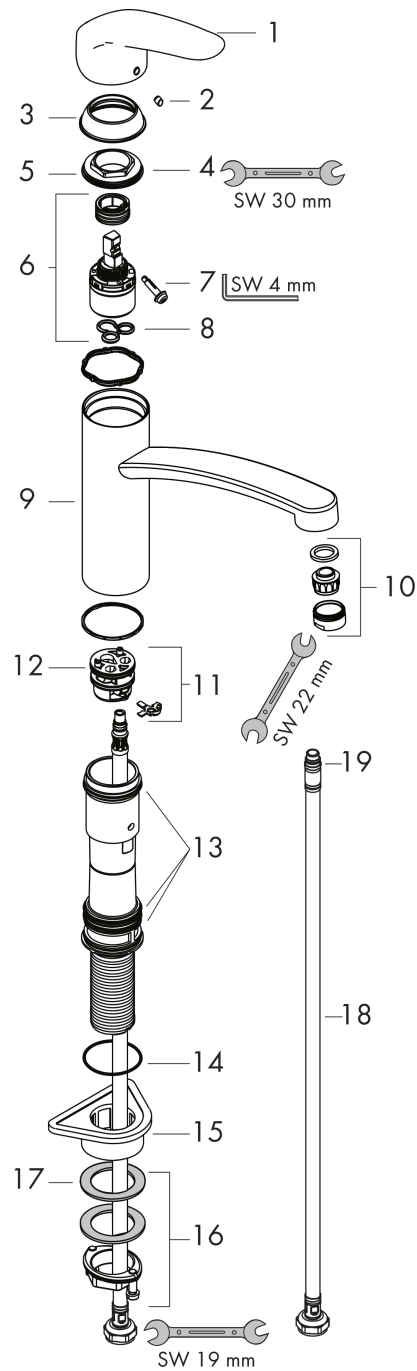

Focus**1-greps kjøkkenarmatur 160**Overflater: **krom** Art. nr. : **31806000**

F

Beskrivelse**Informasjon**

- ComfortZone 160
- svingområde 360°
- normal stråle
- gjennomstrømningsmengde 12 l/min
- keramisk innmat
- G 3/8-tilslutningsslanger
- passer til gass gjennomstrømningsvarmer
- SVGW 0706-5234
- DVGW NW-6506BR5780
- ETA VA 1.42/19796
- ACS 17 ACC LY 655, valide jusqu'au 20.06.2022
- WRAS 1809061
- WRAS 1809061
- Kiwa K6161_Mechanical Mixers EN817
- SINTEF 1744

Teknologi**Sertifikater****Produktbilde****Måltegning**

Focus**1-greps kjøkkenarmatur 160**

Overflater: krom Art. nr. : 31806000

**Gjennomstrømningsdiagram**

Focus

1-greps kjøkkenarmatur 160

Overflater: krom Art. nr. : 31806000

F

Eksplosjonstegning

Produksjonsår: >04/17

Focus**1-greps kjøkkenarmatur 160**Overflater: **krom** Art. nr. : **31806000****Reservedelsliste**

Produksjonsår: >04/17

Pos.	Beskrivelse	Art. nr.	PC	PU
1	handle	95543000	0	1
2	screw cover	96338000	0	1
3	flange	97995000	0	1
4	nut	97996000	0	1
5	O-Ring 30x2	98186000	0	1
6	cartridge, assy	92730000	0	1
7	locking screw for handle	96059000	0	1
8	seal	95008000	0	1
9	spout cpl.	98349000	0	1
10	aerator M24x1 (15 l/min)	13913000	0	1
11	adapter for cartridge	98750000	0	1
12	O-Ring 36x2,5	98190000	0	1
13	sealing set	98702000	0	1
14	O-ring 41x2	98212000	0	1
15	support	97523000	0	1
16	fixing set (Ø 34)	95049000	0	1
17	lever collar	97548000	0	1
18	connection hose 600 mm M8x0,75 G3/8	96556000	0	1
19	O-ring 6,6x1,6	93019000	0	1