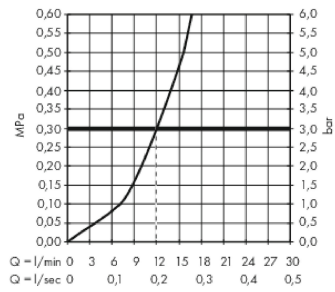

Focus

1-greps kjøkkenarmatur 160

Overflater: krom Art. nr. : 31806000

Gjennomstrømningsdiagram